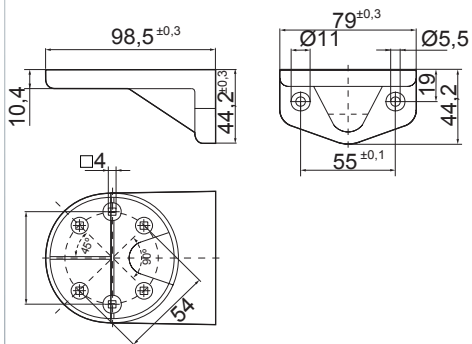

960 000 55

SOPORTE MURAL

Soporte Mural para fijación tubo, entrada cable oculta (ABS Gris).

Válido para:

- Serie KombiSIGN 72 PC Translúcido, AS-Interface ( 646 810 55, 646 830 55) Reflect, Smart Monitor - WIN esclavo- ( Señ. Múltiple).

- Serie 260 EVO SIGNAL MINI (Señalización Mixta y Señ. Acústica Industrial)

- Serie EVO SIGNAL MIDI (Señalización Mixta, Señalización Luminosa)

Dimensiones: (Alto x Ancho x Longitud): 44mm x 79mm x 99mm

$\varnothing$  71mm